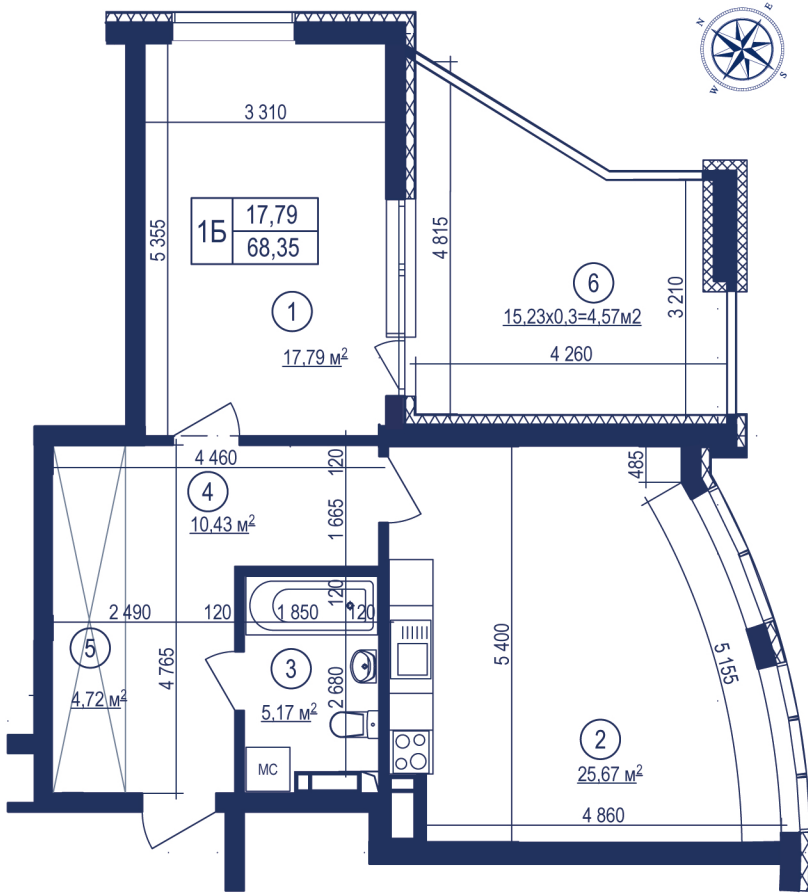

ОДНОКІМНАТНА КВАРТИРА 1Б

ЗАГАЛЬНА ПЛОЩА:
68,35 м²

ЖИТЛОВА ПЛОЩА:
17,79 м²

ПОВЕРХИ:
4-10

- ①  Житлова кімната..... 17,79 м²
- ②  Кухня 25,67 м²
- ③  Ванна кімната 5,17 м²
- ④  Передпокій 10,43 м²
- ⑤  Гардероб..... 4,72 м²
- ⑥  Тераса (k = 0,3) 4,57 м²

вул. Антоновича

вул. Володимиро-Либідська

*площа квартир у процесі будівництва можуть змінюватись