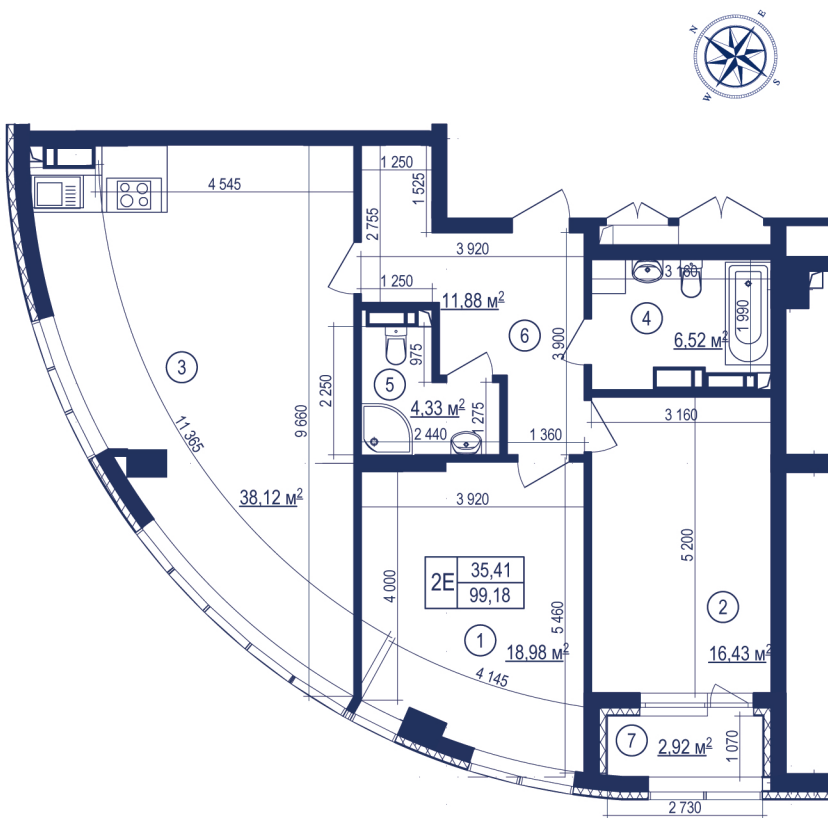

ВОЛОДИМИРСЬКИЙ
 ЖИТЛОВИЙ КОМПЛЕКС

ДВОКІМНАТНА КВАРТИРА 2Е

ЗАГАЛЬНА ПЛОЩА:

99,18 м²

ЖИТЛОВА ПЛОЩА:

35,41 м²

ПОВЕРХИ:

10-22

- ①  Житлова кімната.... 18,98 м²
- ②  Житлова кімната.... 16,43 м²
- ③  Кухня..... 38,12 м²
- ④  Ванна кімната 6,52 м²
- ⑤  Санвузол..... 4,33 м²
- ⑥  Передпокій 11,88 м²
- ⑦  Лоджія (k = 1,0) 2,92 м²

вул. Антоновича

вул. Володимиро-Либідська

*площа квартир у процесі будівництва можуть змінюватись